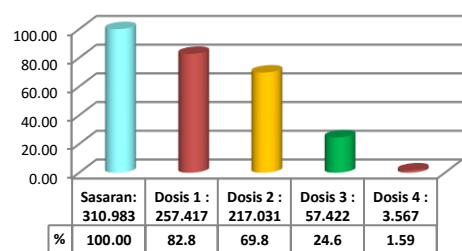

1.221

SEMBUH

1.107

MENINGGAL

110

**KASUS
AKTIF**

4

Attack rate : 319,9/100.000 penduduk

Angka kesembuhan : 90,7%

Case Fatality Rate : 9,0%

Persentase Vaksinasi Covid-19 s/d 15 Mei 2023

	: Jumlah konfirmasi positif aktif
	: Wilayah tidak pernah ada kasus positif
	: Wilayah dengan risiko penularan rendah
	: Wilayah dengan risiko penularan sedang
	: Wilayah dengan risiko penularan tinggi