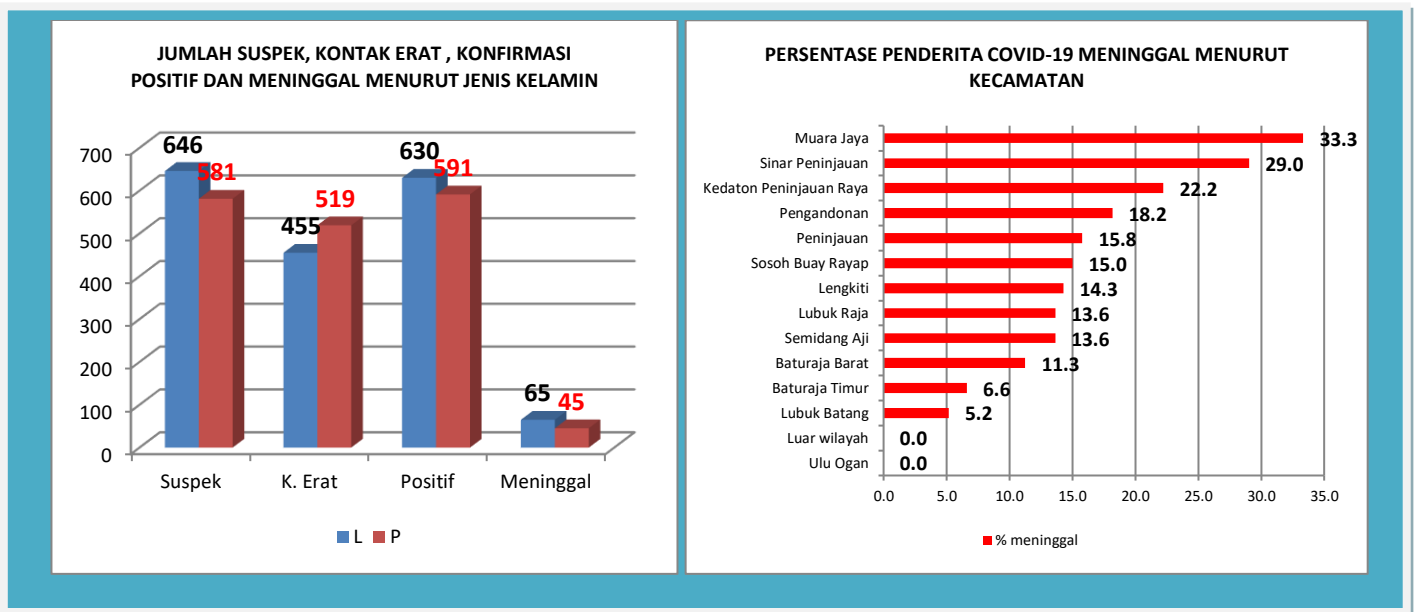

13 Kecamatan

81 desa/kelurahan

Wilayah kecamatan pernah terjadi kasus konfirmasi positif :

1. Kec. Baturaja Timur **12** ds/kel :
(Kemelak, Tanjung Baru, Baturaja Lama, Pasar Baru, Kemalaraja, Sukaraya, Air Paoh, Sukajadi, Terusan, Tanjung Kemala, Baturaja Permai, Sekar Jaya)
2. Kec. Baturaja Barat **8** ds/kel :
(Air Gading, Talang Jawa, Puser, Batu Kuning, Laya, Batu Putih, Tj Agung, Tj. Karang, Sukamaju, Karang Endah)
3. Kec. Sosoh B Rayap **5** ds :
(Penyandingan, Penantian, Mekar Jaya, Negeri Sindang, Tungku Jaya)
4. Kec. Sinar Peninjauan **5** ds :
(Karya Jaya, Marga Bhakti, Tj. Makmur, Karya Mukti, marga Mulya)
5. Kec. Kedaton Peninjauan Raya **3** ds
(Bunglai, Suka Pindah, Kampai,)
6. Kec. Lubuk batang **10** ds :
(Lubuk Batang Baru, Tj. Dalam, Kurup, Karta Mulya, Markisa, Lb Batang Lama, Merbau, Sumber bahagia, Belatung, Air Wall)
7. Kec. Semidang Aji **7** ds :
(Padang Bindu, Pandan Dulang, Tebing Kampung, Tanjung Kurung, Kebon Jati, Banjar Sari, Suka Merindu, Nyiur Sayak, Padang Bindu),
8. Kec. Lubuk Raja **7** ds :
(Lubuk Banjar, Lekis Rejo, Marta Jaya, Batuwinangun, Batu Raden, Batumarta I, Batumarta II)
9. Kec. Ulu Ogan **1** ds :
(Gunung Tiga)
10. Kec. Peninjauan **7** ds :
(Bindu, Peninjauan, Durian, Kepayang, makarti Jaya, Karang Dapo, Mendala)
11. Kec. Pengandonan **3** ds :
(Tangsi Lontar, Gunung Meraksa, Gunung Liwat)
12. Kec. Lengkiti **7** ds :
(Tj. Agung, Tualang, Gd Pakuon, Pajar Jaya, Way Heling, Sundan, Sukaraja)
13. Kec. Muara Jaya **2** ds :
(Lubuk Tupak, Karang Lantang,)

@dinkes_oku

dinkes.okukab.go.id

dinkes.okukab@gmail.com

**SITUASI TERKINI PERKEMBANGAN VIRUS
CORONA DISEASE (COVID)-19
KABUPATEN OGAN KOMERING ULU
15 Mei 2023**

By Admin
dinkes.okukab.go.id

II. Jumlah suspek, kontak erat, konfirmasi positif dan meninggal menurut kelompok umur dan jenis kelamin dari tanggal 22 Maret 2020 sd 15 Mei 2023

III. Persentase kasus positif yang sembuh, meninggal dan masih dalam proses pengawasan dari tanggal 22 Maret 2020 – 15 Mei 2023