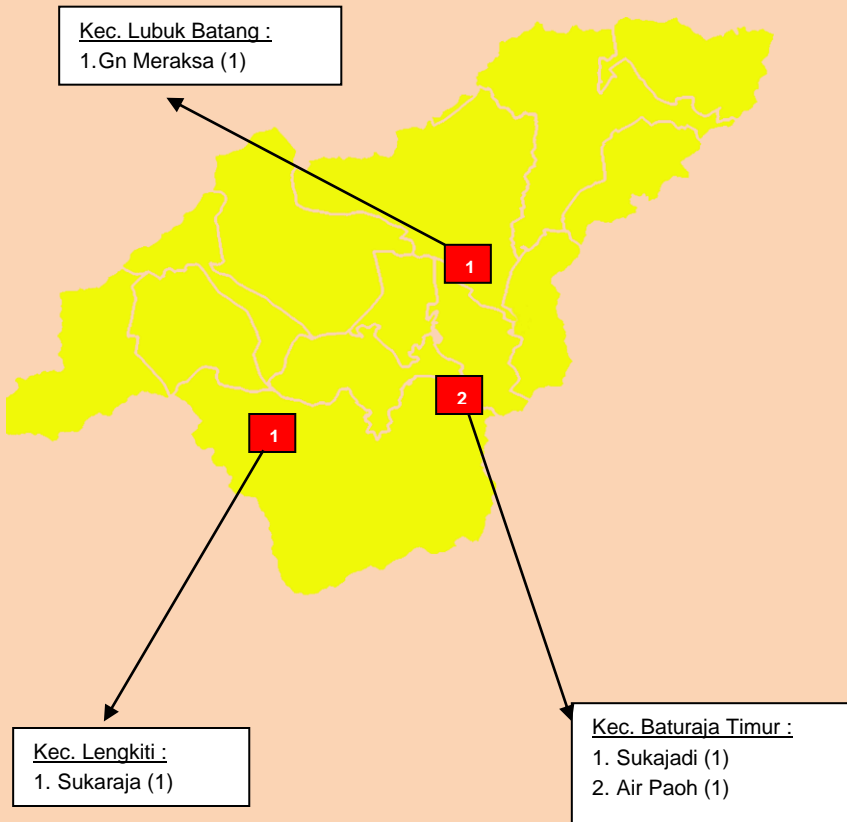

SITUASI TERKINI PERKEMBANGAN VIRUS CORONA DISEASE (COVID)-19 KABUPATEN OGAN KOMERING ULU 15 Mei 2023

By Admin

dinkes.okukab.go.id

SUSPEK

1.227

KONTAK ERAT

974

POSITIF

1.221

SEMBUH

1.107

MENINGGAL

110

**KASUS
AKTIF**

4

Attack rate : 319,9/100.000 penduduk

Angka kesembuhan : 90,7%

Case Fatality Rate : 9,0%

	: Jumlah konfirmasi positif aktif
	: Wilayah tidak pernah ada kasus positif
	: Wilayah dengan risiko penularan rendah
	: Wilayah dengan risiko penularan sedang
	: Wilayah dengan risiko penularan tinggi

13 Kecamatan

81 desa/kelurahan

Wilayah kecamatan pernah terjadi kasus konfirmasi positif :