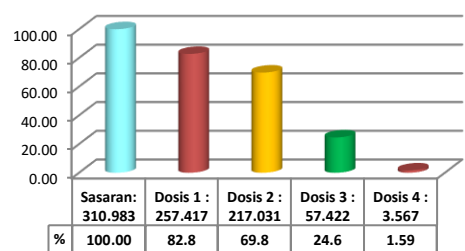

**POSITIF**

**1.222**

**SEMBUH**

**1.107**

**MENINGGAL**

**111**

**KASUS  
AKTIF**

**4**

Attack rate : 320,1/100.000 penduduk

Angka kesembuhan : 90,6%

Case Fatality Rate : 9,1%

Persentase Vaksinasi Covid-19 s/d 19 Mei 2023

<span style="color: red;">■</span>	: Jumlah konfirmasi positif aktif
<span style="color: green;">■</span>	: Wilayah tidak pernah ada kasus positif
<span style="color: yellow;">■</span>	: Wilayah dengan risiko penularan rendah
<span style="color: orange;">■</span>	: Wilayah dengan risiko penularan sedang
<span style="color: red;">■</span>	: Wilayah dengan risiko penularan tinggi