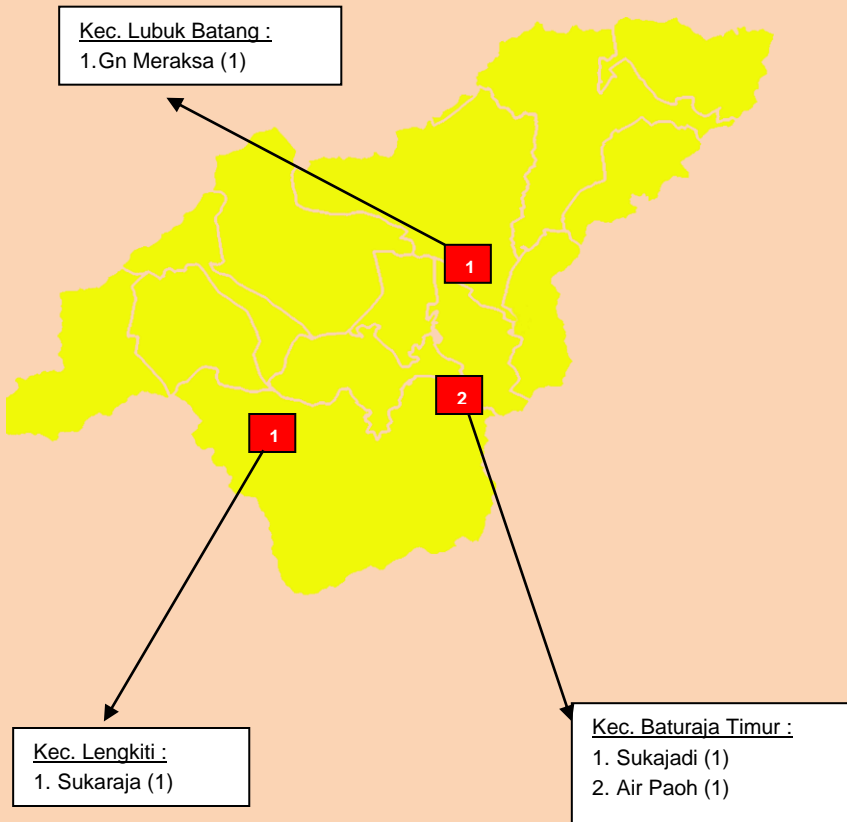

SITUASI TERKINI PERKEMBANGAN VIRUS CORONA DISEASE (COVID)-19 KABUPATEN OGAN KOMERING ULU 19 Mei 2023

By Admin

dinkes.okukab.go.id

SUSPEK

1.228

KONTAK ERAT

974

POSITIF

1.222

SEMBUH

1.107

MENINGGAL

111

**KASUS
AKTIF**

4

Attack rate : 320,1/100.000 penduduk

Angka kesembuhan : 90,6%

Case Fatality Rate : 9,1%

■	: Jumlah konfirmasi positif aktif
■	: Wilayah tidak pernah ada kasus positif
■	: Wilayah dengan risiko penularan rendah
■	: Wilayah dengan risiko penularan sedang
■	: Wilayah dengan risiko penularan tinggi

13 Kecamatan

81 desa/kelurahan

Wilayah kecamatan pernah terjadi kasus konfirmasi positif :