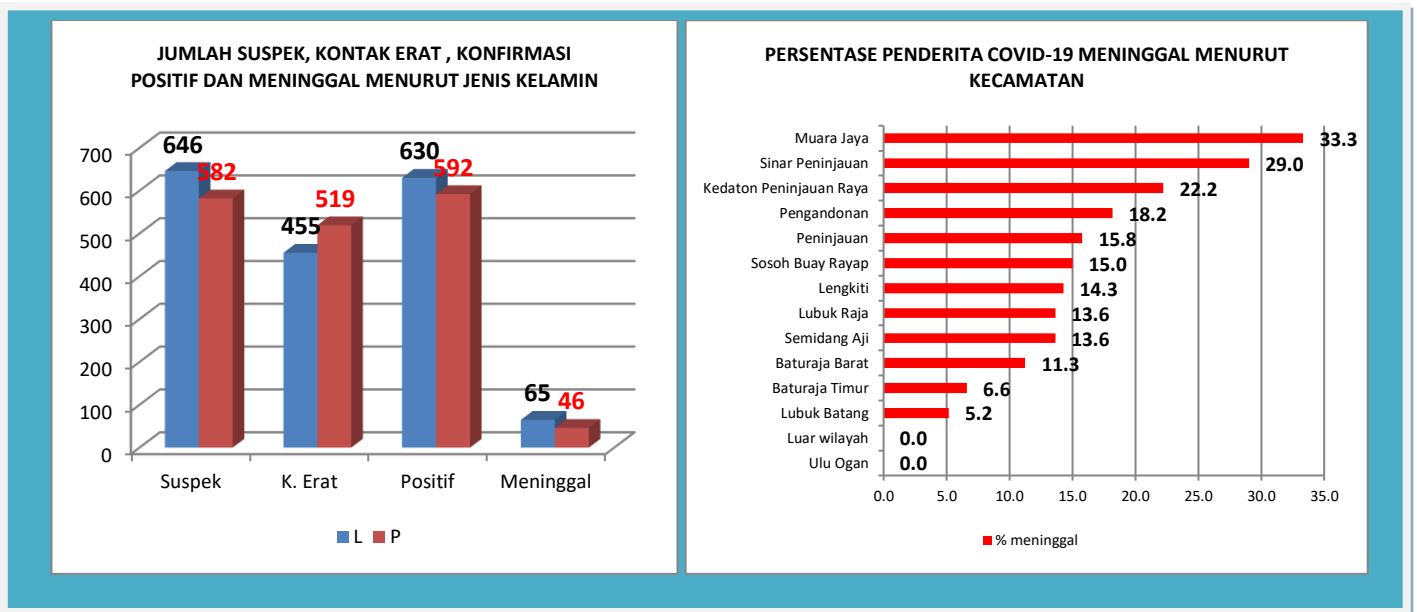

**13** Kecamatan

**81** desa/kelurahan

Wilayah kecamatan pernah terjadi kasus konfirmasi positif :

1. Kec. Baturaja Timur **12** ds/kel :  
(Kemelak, Tanjung Baru, Baturaja Lama, Pasar Baru, Kemalaraja, Sukaraya, Air Paoh, Sukajadi, Terusan, Tanjung Kemala, Baturaja Permai, Sekar Jaya)
2. Kec. Baturaja Barat **8** ds/kel :  
(Air Gading, Talang Jawa, Pusar, Batu Kuning, Laya, Batu Putih, Tj Agung, Tj. Karang, Sukamaju, Karang Endah)
3. Kec. Sosoh B Rayap **5** ds :  
(Penyandingan, Penantian, Mekar Jaya, Negeri Sindang, Tungku Jaya)
4. Kec. Sinar Peninjauan **5** ds :  
(Karya Jaya, Marga Bhakti, Tj. Makmur, Karya Mukti, marga Mulya)
5. Kec. Kedaton Peninjauan Raya **3** ds  
(Bunglai, Suka Pindah, Kampai,)
6. Kec. Lubuk batang **10** ds :  
(Lubuk Batang Baru, Tj. Dalam, Kurup, Karta Mulya, Markisa, Lb Batang Lama, Merbau, Sumber bahagia, Belatung, Air Wall)
7. Kec. Semidang Aji **7** ds :  
(Padang Bindu, Pandan Dulang, Tebing Kampung, Tanjung Kurung, Kebon Jati, Banjar Sari, Suka Merindu, Nyiur Sayak, Padang Bindu),
8. Kec. Lubuk Raja **7** ds :  
(Lubuk Banjar, Lekis Rejo, Marta Jaya, Batuwinangun, Batu Raden, Batumarta I, Batumarta II)
9. Kec. Ulu Ogan **1** ds :  
(Gunung Tiga)
10. Kec. Peninjauan **7** ds :  
(Bindu, Peninjauan, Durian, Kepayang, makarti Jaya, Karang Dapo, Mendala)
11. Kec. Pengandonan **3** ds :  
(Tangsi Lontar, Gunung Meraksa, Gunung Liwat)
12. Kec. Lengkiti **7** ds :  
(Tj. Agung, Tualang, Gd Pakuon, Pajar Jaya, Way Heling, Sundan, Sukaraja)
13. Kec. Muara Jaya **2** ds :  
(Lubuk Tupak, Karang Lantang, )

By Admin  
dinkes.okukab.go.id

**II. Jumlah suspek, kontak erat, konfirmasi positif dan meninggal menurut kelompok umur dan jenis kelamin dari tanggal 22 Maret 2020 sd 19 Mei 2023**

**III. Persentase kasus positif yang sembuh, meninggal dan masih dalam proses pengawasan dari tanggal 22 Maret 2020 – 19 Mei 2023**