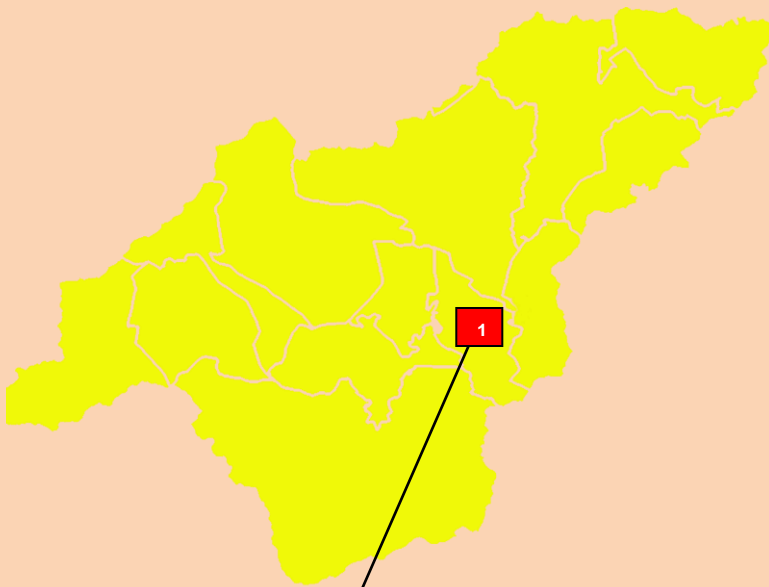

**974**

**POSITIF**

**1.227**

**SEMBUH**

**1.111**

**MENINGGAL**

**115**

**KASUS  
AKTIF**

**1**

Attack rate : 321,4/100.000 penduduk

Angka kesembuhan : 90,5%

Case Fatality Rate : 9,4%

Persentase Vaksinasi Covid-19 s/d 10 Juni 2023

Kec. Baturaja Timur :  
1. Kemalaraja (1)

	: Jumlah konfirmasi positif aktif
	: Wilayah tidak pernah ada kasus positif
	: Wilayah dengan risiko penularan rendah
	: Wilayah dengan risiko penularan sedang
	: Wilayah dengan risiko penularan tinggi