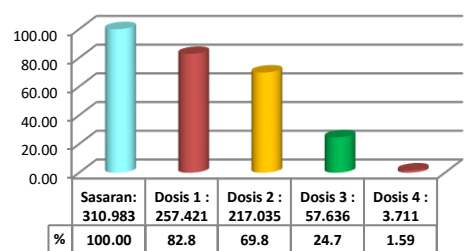

**974**

**POSITIF**

**1.227**

**SEMBUH**

**1.111**

**MENINGGAL**

**115**

**KASUS  
AKTIF**

**1**

Attack rate : 321,4/100.000 penduduk

Angka kesembuhan : 90,5%

Case Fatality Rate : 9,4%

Persentase Vaksinasi Covid-19 s/d 10 Juni 2023

Kec. Baturaja Timur :  
1. Kemalaraja (1)

	: Jumlah konfirmasi positif aktif
	: Wilayah tidak pernah ada kasus positif
	: Wilayah dengan risiko penularan rendah
	: Wilayah dengan risiko penularan sedang
	: Wilayah dengan risiko penularan tinggi