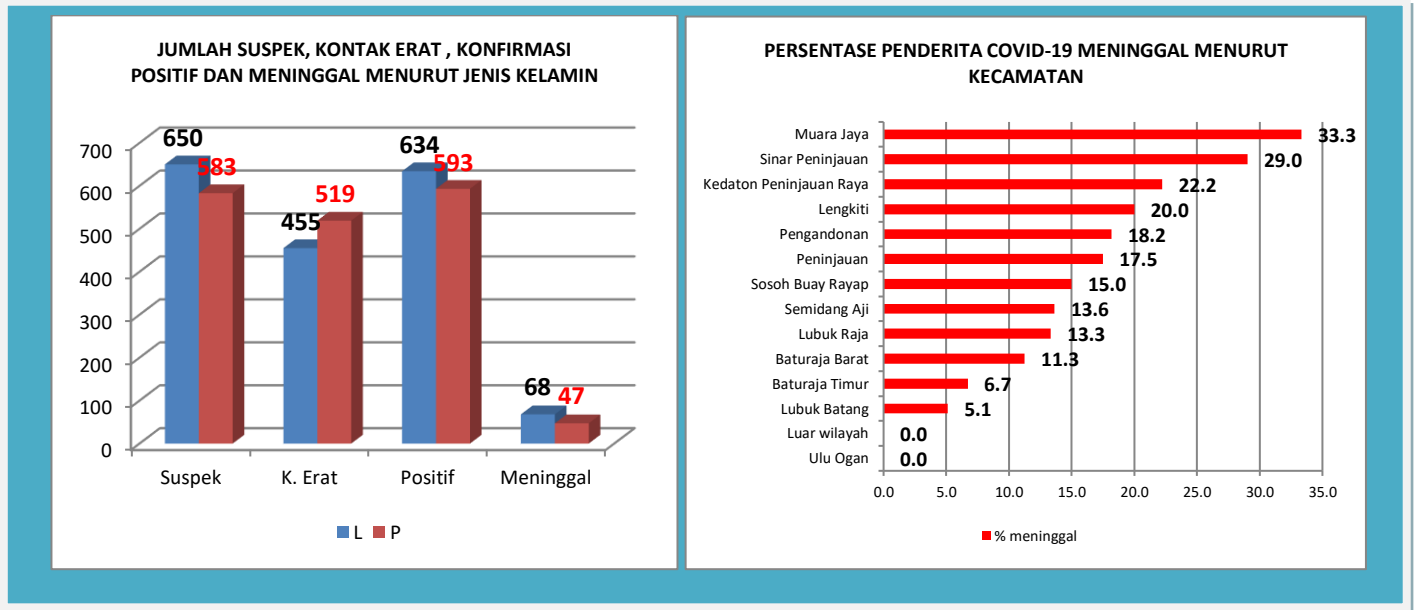

**13** Kecamatan

**81** desa/kelurahan

Wilayah kecamatan pernah terjadi kasus konfirmasi positif :

- Kec. Baturaja Timur **12** ds/kel :  
(Kemelak, Tanjung Baru, Baturaja Lama, Pasar Baru, Kemalaraja, Sukaraya, Air Paoh, Sukajadi, Terusan, Tanjung Kemala, Baturaja Permai, Sekar Jaya)
- Kec. Baturaja Barat **8** ds/kel :  
(Air Gading, Talang Jawa, Pusar, Batu Kuning, Laya, Batu Putih, Tj Agung, Tj. Karang, Sukamaju, Karang Endah)
- Kec. Sosoh B Rayap **5** ds :  
(Penyandingan, Penantian, Mekar Jaya, Negeri Sindang, Tungku Jaya)
- Kec. Sinar Peninjauan **5** ds :  
(Karya Jaya, Marga Bhakti, Tj. Makmur, Karya Mukti, marga Mulya)
- Kec. Kedaton Peninjauan Raya **3** ds  
(Bunglai, Suka Pindah, Kampai,)
- Kec. Lubuk batang **10** ds :  
(Lubuk Batang Baru, Tj. Dalam, Kurup, Karta Mulya, Markisa, Lb Batang Lama, Merbau, Sumber bahagia, Belatung, Air Wall)
- Kec. Semidang Aji **7** ds :  
(Padang Bindu, Pandan Dulang, Tebing Kampung, Tanjung Kurung, Kebon Jati, Banjar Sari, Suka Merindu, Nyiur Sayak, Padang Bindu),
- Kec. Lubuk Raja **7** ds :  
(Lubuk Banjar, Lekis Rejo, Marta Jaya, Batuwinangun, Batu Raden, Batumarta I, Batumarta II)
- Kec. Ulu Ogan **1** ds :  
(Gunung Tiga)
- Kec. Peninjauan **7** ds :  
(Bindu, Peninjauan, Durian, Kepayang, makarti Jaya, Karang Dapo, Mendala)
- Kec. Pengandonan **3** ds :  
(Tangsi Lontar, Gunung Meraksa, Gunung Liwat)
- Kec. Lengkiti **7** ds :  
(Tj. Agung, Tualang, Gd Pakuon, Pajar Jaya, Way Heling, Sundan, Sukaraja)
- Kec. Muara Jaya **2** ds :  
(Lubuk Tupak, Karang Lantang, )

By Admin  
dinkes.okukab.go.id

**II. Jumlah suspek, kontak erat, konfirmasi positif dan meninggal menurut kelompok umur dan jenis kelamin dari tanggal 22 Maret 2020 sd 18 Juni 2023**

**III. Persentase kasus positif yang sembuh, meninggal dan masih dalam proses pengawasan dari tanggal 22 Maret 2020 – 14 Juni 2023**